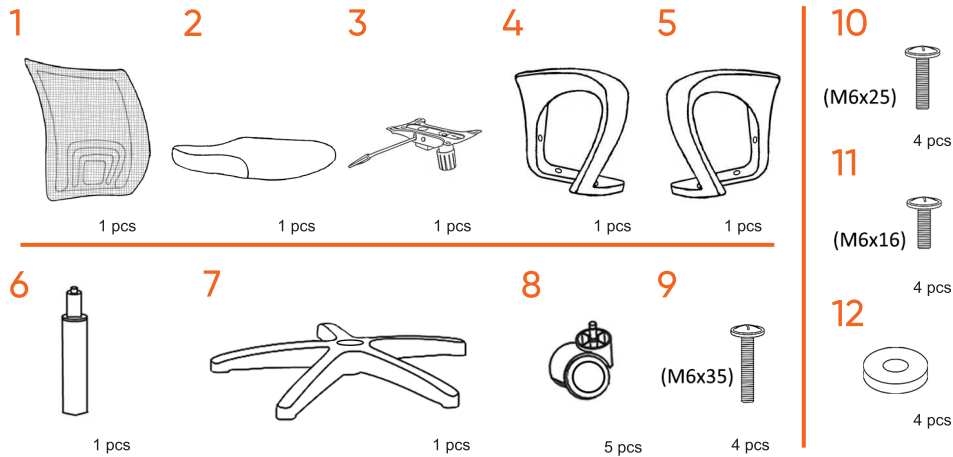

# Chairman 696 white

**RU** ИНСТРУКЦИЯ ПО СБОРКЕ  
**EN** ASSEMBLY INSTRUCTIONS  
**DE** AUFBAUANLEITUNG  
**FR** INSTRUCTIONS DE MONTAGE  
**IT** MANUALE D'USO  
**ES** INSTRUCCIONES DE MONTAJE  
**CS** NÁVOD K MONTÁŽI  
**KK** ЖИНАУ ЖӨНІНДЕГІ НҰСҚАУЛЫҚ